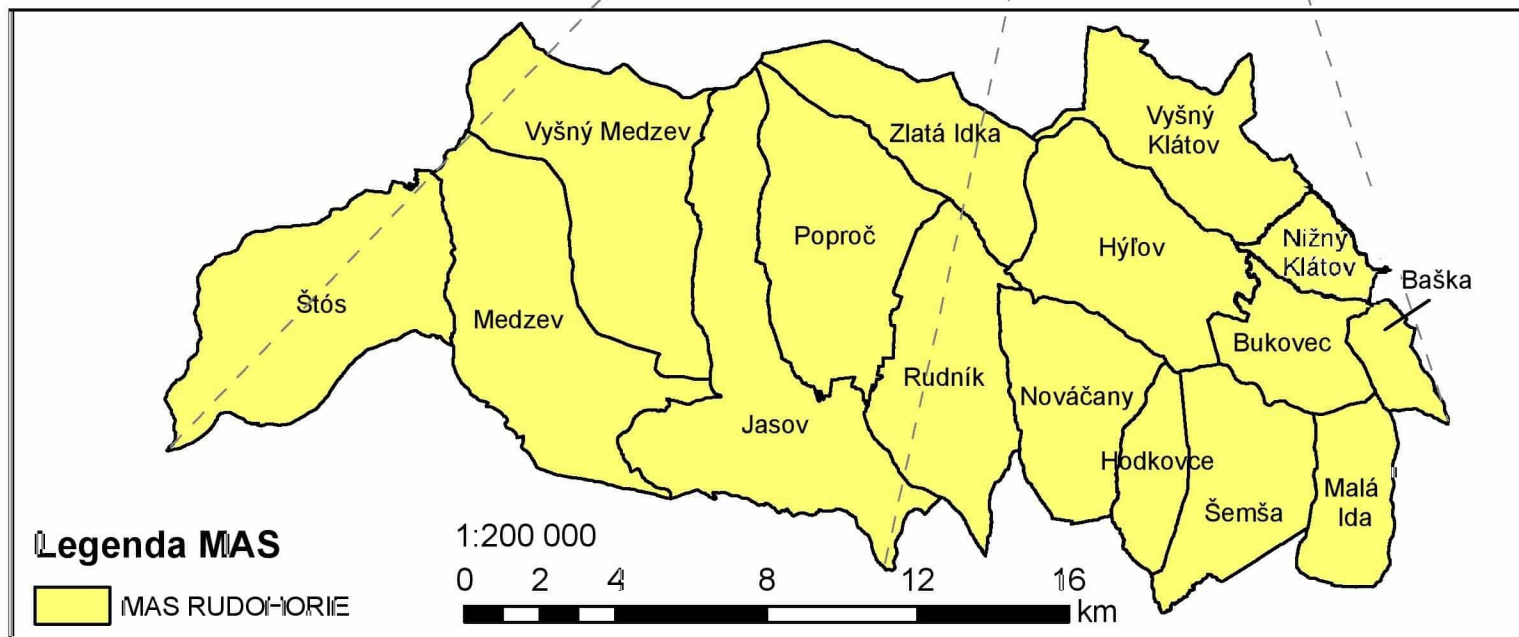

# Miestna akčná skupina RUDOHORIE, o. z.

## Legenda SR

- MAS RUDOHORIE
- Hranica SR
- Okres Košice-okolie
- Kraje SR

1:2 500 000

## Legenda MAS

- MAS RUDOHORIE

1:200 000